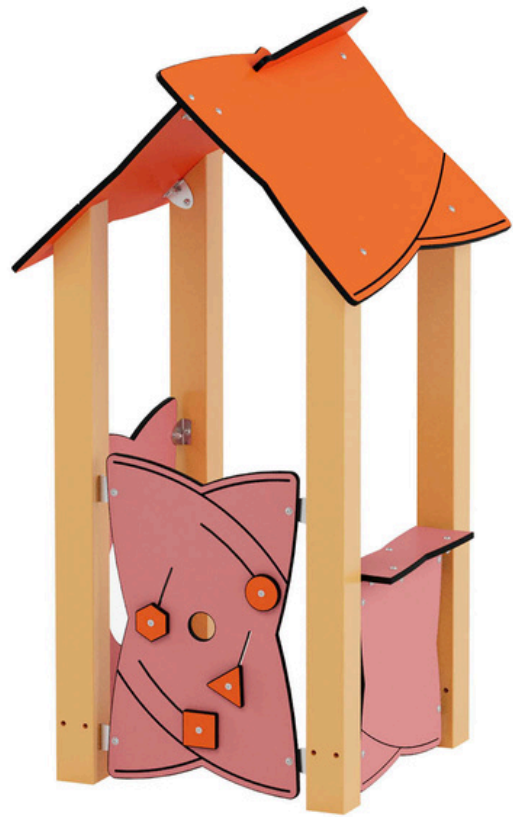

3311

7201

7210

7001

3772

3040

Urbi

Kolekcję URBI wyróżnia nowoczesny design i dopasowanie do każdej przestrzeni. Urządzenia dostępne są w wersji drewnianej i metalowej, a zestawy dostosowano do różnych grup wiekowych, wspierając rozwój fizyczny, kreatywność i interakcje społeczne dzieci.

Wykonane z recyklingowanych materiałów łączą nowoczesność z ekologią.

QUADRO

Quadro łączy w sobie trwałość, funkcjonalność i estetyczny wygląd, co sprawia, że jest często wybierana na place zabaw zarówno w żłobkach, przedszkolach, szkołach jak i przestrzeniach publicznych.