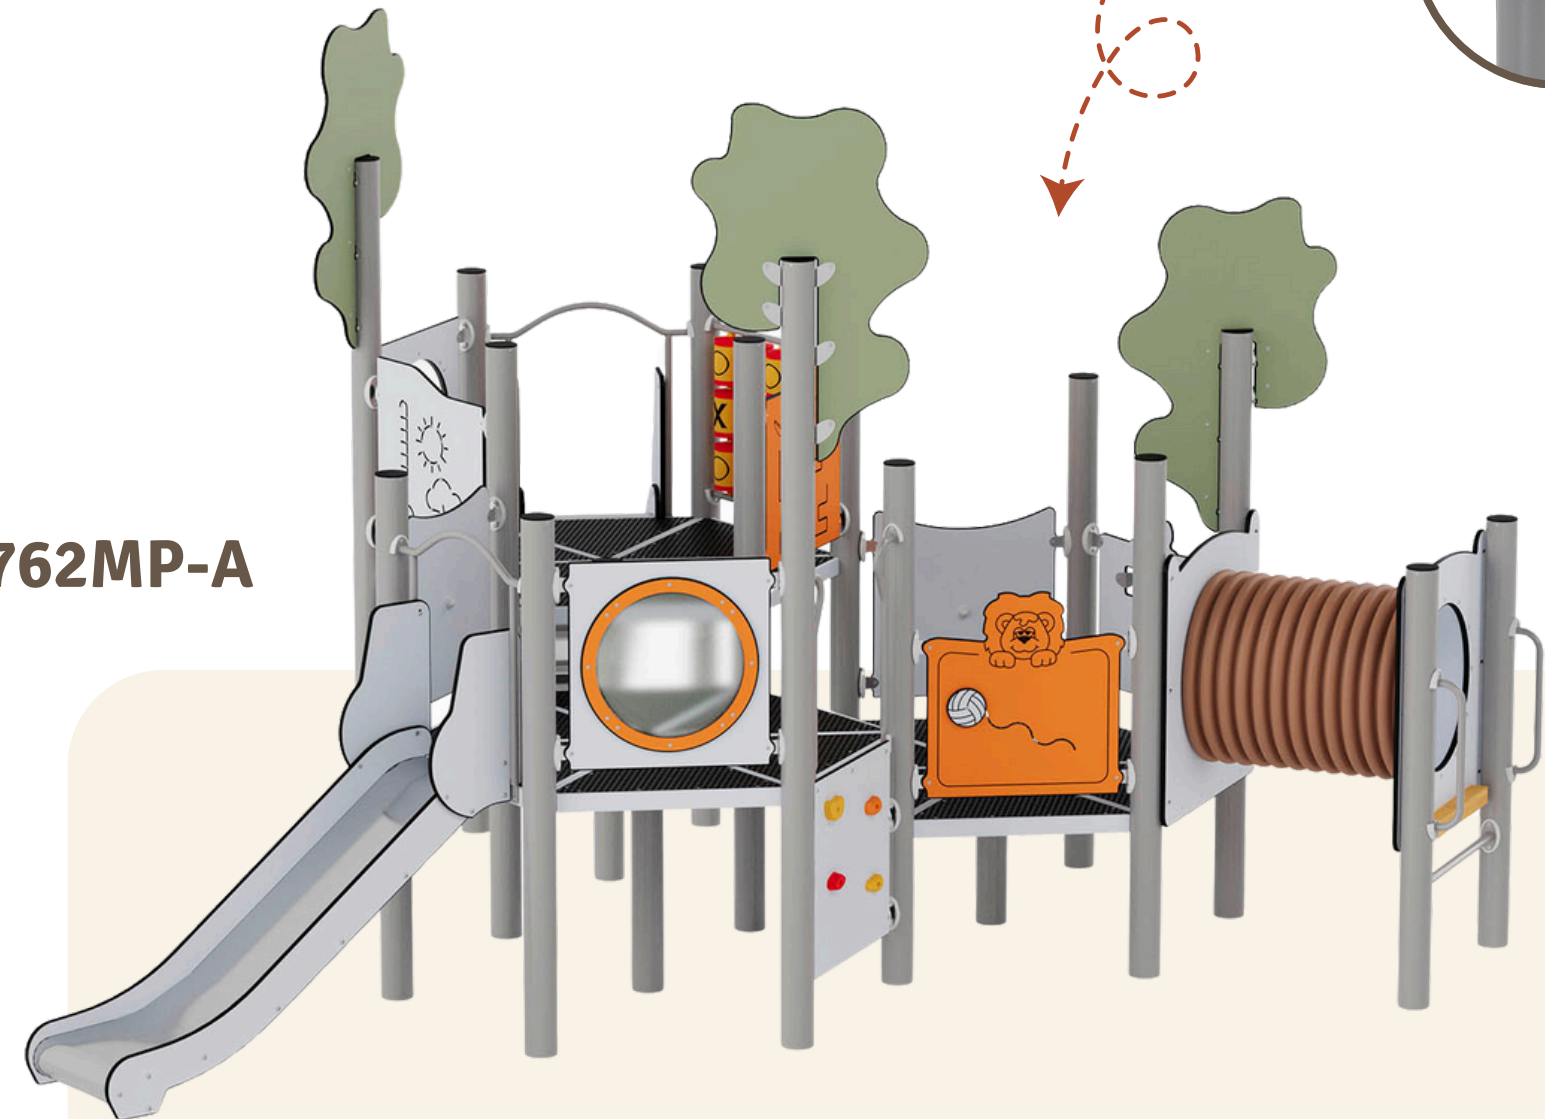

**Platformy, wieże, baszty czy rozbudowane zestawy
zapewnią fantastyczną, niczym nieskrępowaną
zabawę**

Zestaw Orbis 11762 Simple

NOWOŚĆ

11762EPZ-A

11762MP-A

- najbardziej rozpoznawalna kolekcja – ceniona i popularna wśród użytkowników
- **możliwość personalizacji** – modułowa konstrukcja umożliwia elastyczne dostosowanie i rozbudowę

urządzenia uzupełniające

URZĄDZENIA

- 12 zjeżdżalni
 - 43 sprężynowce
 - 12 ważek
 - 2 hamaki
 - 67 huštawek
 - 17 karuzel, w tym 5 dla niepełnosprawnych
 - 7 pojazdów
 - 16 piaskownic
 - 11 urządzeń do zabawy z wodą i piaskiem
 - 5 mini wysp
- 10 urządzeń muzycznych
 - 8 domków
 - 36 tablic wolnostojących
 - 15 linariów
 - 46 urządzeń sprawnościowych
 - 4 zjazdy linowe
 - 2 gry zespołowe
 - 11 modułów sportowych
 - 4 multiareny