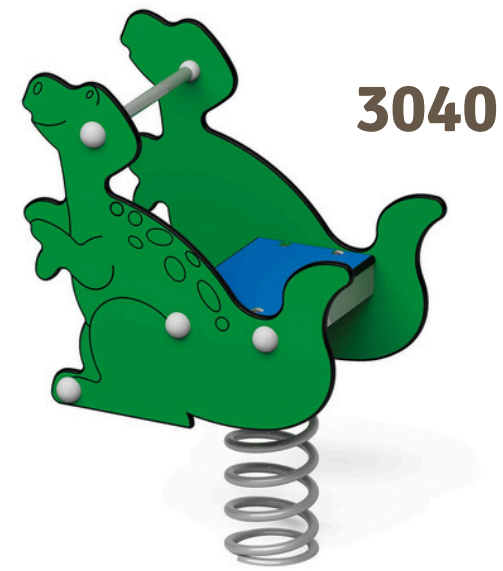

3311

7201

7210

7001

3772

3040

Urbi

Kolekcję URBI wyróżnia nowoczesny design i dopasowanie do każdej przestrzeni. Urządzenia dostępne są w wersji drewnianej i metalowej, a zestawy dostosowano do różnych grup wiekowych, wspierając rozwój fizyczny, kreatywność i interakcje społeczne dzieci.