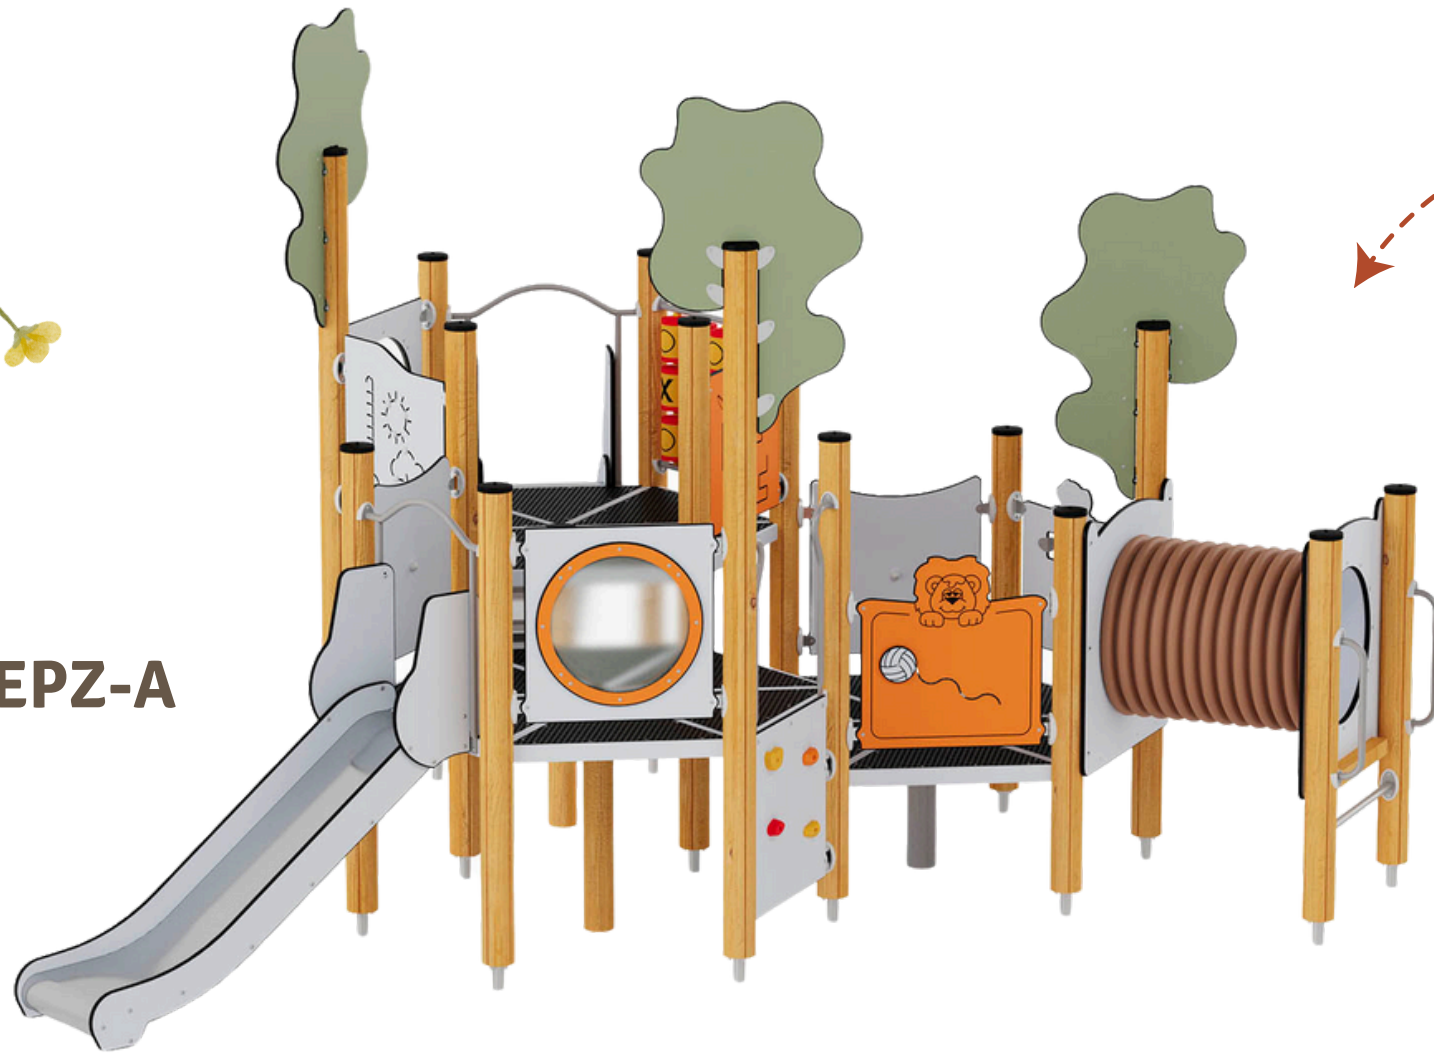

Urządzenia dostępne są w trzech wersjach do wyboru z mocnymi słupami drewnianymi o kwadratowym przekroju z ryflowanego, klejonego drewna, z wytrzymałej stali cynkowanej i malowanej proszkowo lub w wersji z recyklingu.

12481MP

12481RC

**Tradycyjna i jedna z pierwszych kolekcji NOVUM.
Okrągłe słupy nadają jej lekkości, a mnogość
oferowanych urządzeń sprawia, że spełni
oczekiwania nawet najbardziej wymagających
użytkowników.**

**Platformy, wieże, baszty czy rozbudowane zestawy
zapewnią fantastyczną, niczym nieskrępowaną
zabawę**

Zestaw Orbis 11762 Simple

NOWOŚĆ

11762EPZ-A

11762MP-A

- najbardziej rozpoznawalna kolekcja – ceniona i popularna wśród użytkowników
- **możliwość personalizacji** – modułowa konstrukcja umożliwia elastyczne dostosowanie i rozbudowę

urządzenia uzupełniające

URZĄDZENIA

- 12 zjeżdżalni
 - 43 sprężynowce
 - 12 ważek
 - 2 hamaki
 - 67 huštawek
 - 17 karuzel, w tym 5 dla niepełnosprawnych
 - 7 pojazdów
 - 16 piaskownic
 - 11 urządzeń do zabawy z wodą i piaskiem
 - 5 mini wysp
- 10 urządzeń muzycznych
 - 8 domków
 - 36 tablic wolnostojących
 - 15 linariów
 - 46 urządzeń sprawnościowych
 - 4 zjazdy linowe
 - 2 gry zespołowe
 - 11 modułów sportowych
 - 4 multiareny