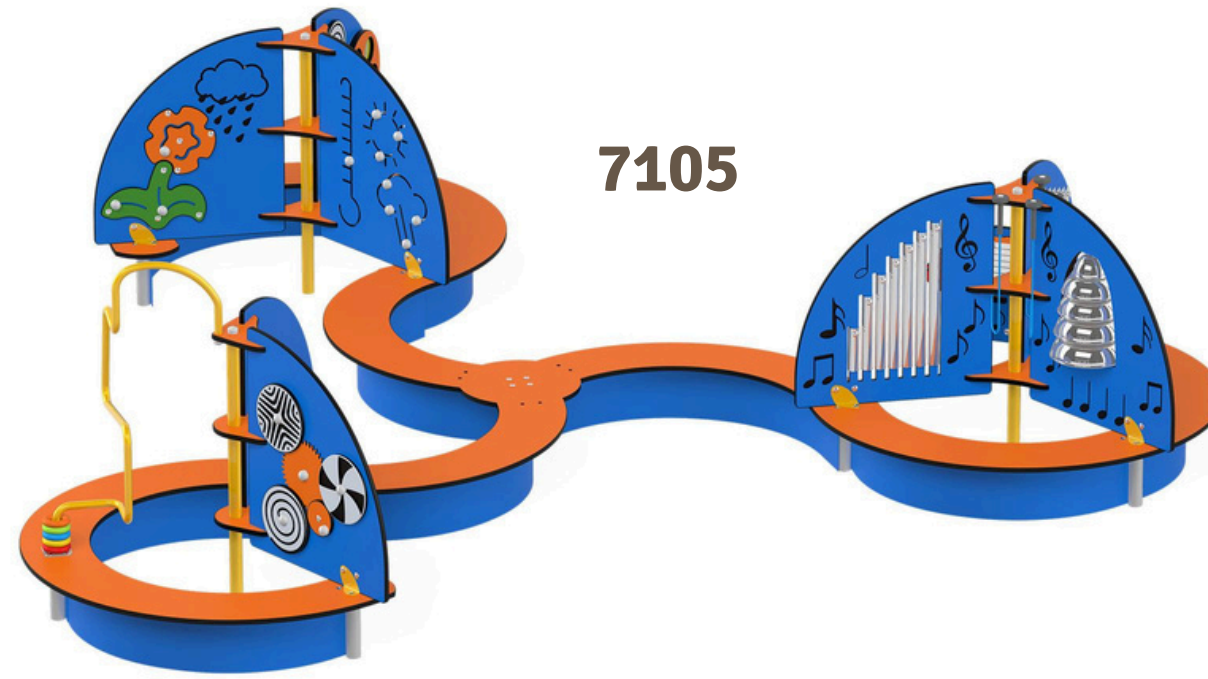

**Platformy, wieże, baszty czy rozbudowane zestawy
zapewnią fantastyczną, niczym nieskrępowaną
zabawę**

Zestaw Orbis 11762 Simple

NOWOŚĆ

11762EPZ-A

11762MP-A

- najbardziej rozpoznawalna kolekcja – ceniona i popularna wśród użytkowników
- **możliwość personalizacji** – modułowa konstrukcja umożliwia elastyczne dostosowanie i rozbudowę

urządzenia uzupełniające

URZĄDZENIA

- 12 zjeżdżalni
 - 43 sprężynowce
 - 12 ważek
 - 2 hamaki
 - 67 huštawek
 - 17 karuzel, w tym 5 dla niepełnosprawnych
 - 7 pojazdów
 - 16 piaskownic
 - 11 urządzeń do zabawy z wodą i piaskiem
 - 5 mini wysp
- 10 urządzeń muzycznych
 - 8 domków
 - 36 tablic wolnostojących
 - 15 linariów
 - 46 urządzeń sprawnościowych
 - 4 zjazdy linowe
 - 2 gry zespołowe
 - 11 modułów sportowych
 - 4 multiareny

21150

7105

7106

7204

7208

3669

6812

SPRĘŻYNOWCE